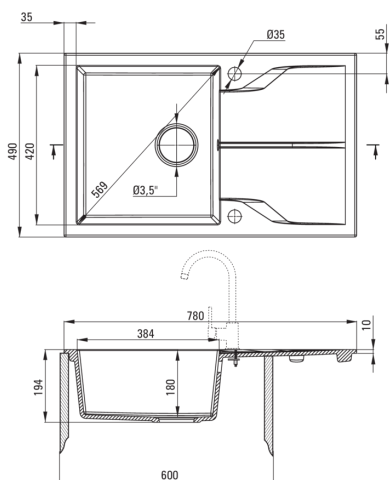

ANDANTE

Chiuvetă din granit, 1-cuvă cu picurător

 deante

Codul produsului: ZQN_G113

Culoarea: grafit metalic

Chiuvetă

Finisaj	grafit metalic
Tipul suprafeței	mat
Material	granit
Metoda de instalare	cu montare încastrată
Număr de cuve	1
Lățimea minimă a dulapului [mm]	600
Lățime [mm]	490
Lungimea [mm]	780
Înălțime [mm]	194
Adâncimea cuvei [mm]	180
Lungimea conturului [mm]	760
Lățimea conturului [mm]	470
Reversibil	Da
Dotat cu accesorii	Da
Număr de orificii	2
Număr de orificii făcute în avans	0

Sifon

Finisaj	oțel
Tipul dopului	automat
Sifon pentru economie de spațiu	Da
Posibilitate de racordare a unei mașini de spălat vase/ rufe	Da

Caracteristici:

- Proprietățile granitului Deante: rezistență la impact, temperatură ridicată, decolorare, șoc termic - conform standardului EN 13310
- Cea mai lungă garanție, de 18 ani
- Chiuveta este dotată cu accesorii de racordare la mașina de spălat vase
- Accesorii cu închidere automată a rigolei
- Proprietățile hidrofobe resping moleculele de apă.
- În cuva excepțional de spațioasă și adâncă intră până și tăvile scoase din cuptor
- Chiuvetă reversibilă – posibilitate de instalare a cuvei pe partea stângă sau pe partea dreaptă
- Sifon pentru economie de spațiu, care înlesnește sortarea reziduurilor
- Finisajul îmbogățit cu ioni de argint adaugă proprietăți antiseptice.
- Agent de curățare special, sigur pentru suprafețele curățate